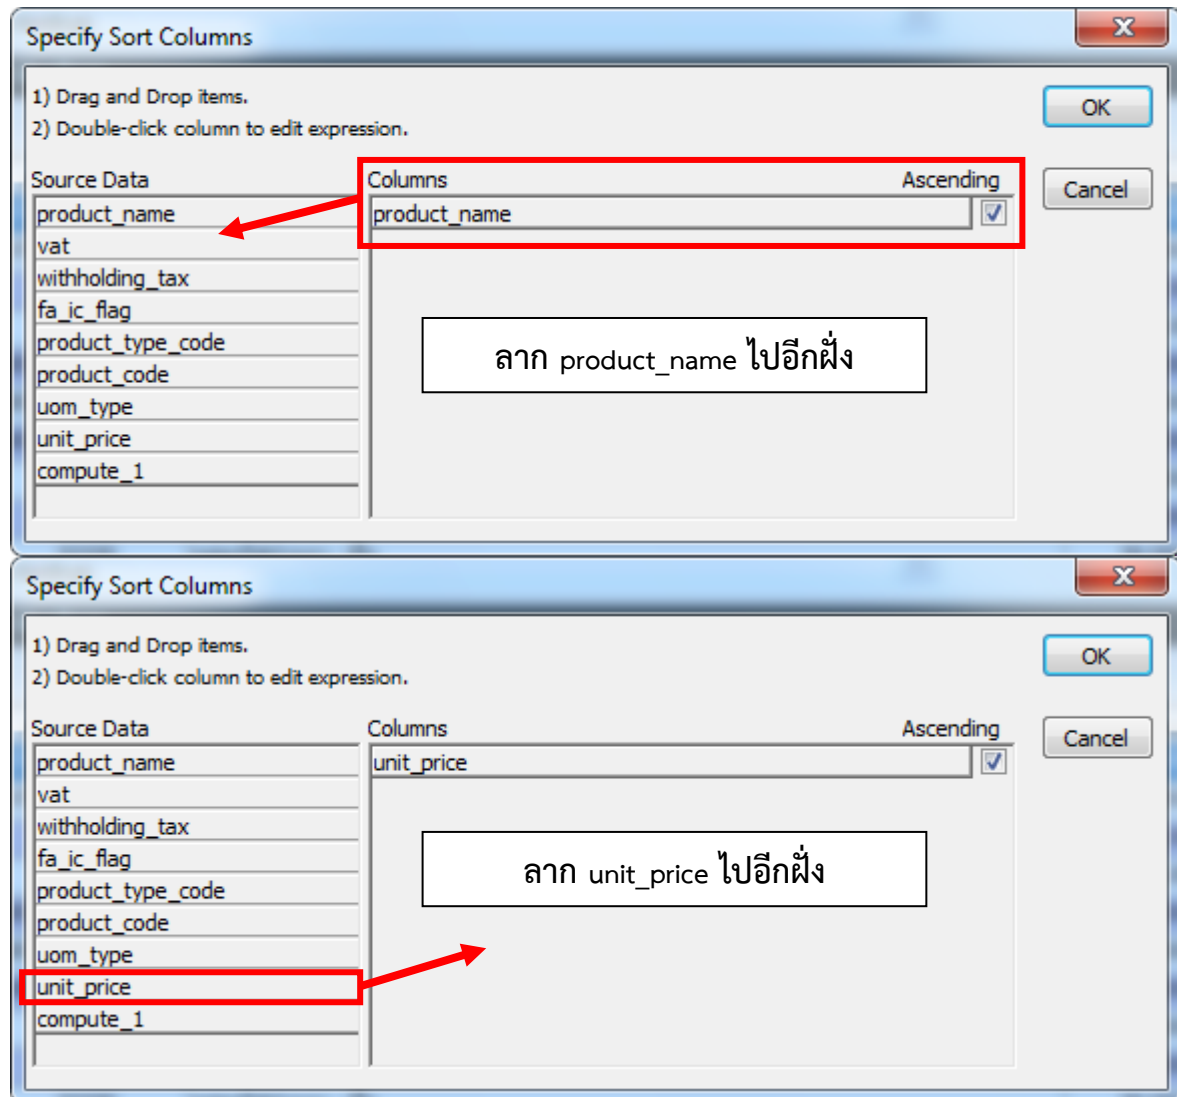

- เมื่อเจอรายการสินค้า ให้หาสินค้าที่
  “ชื่อเหมือนกันหรือชื่อคล้ายกันให้ใช้แทนกันได้” แต่ **“ราคาและหน่วยนับต้องเหมือนกัน”** (จากภาพจะเห็นว่าปากกา มีราคาหลากหลาย แต่ราคาของปากกาไม่ได้เรียงลำดับ เพื่อให้สะดวกในการใช้งาน จึงควรเรียงราคาในระบบ ดังรายละเอียดด้านล่าง)

ที่	รหัสผลิตภัณฑ์	ชื่อผลิตภัณฑ์	ราคา/หน่วย
1	9786165275705	1,000 ภาพวาดสุดน่ารัก ด้วยปากกาลูกกลิ้งหลากสี	120.0000
2	9786165276795	1,000 ภาพวาดสุดน่ารัก ด้วยปากกาลูกกลิ้งหลากสี เล่ม 3	150.0000
3	P1351	pH Meter pH30 แบบปากกา - เครื่อง	4,800.0000
4	P1104	PH แบบปากกา รุ่น 98107 Hanna	3,500.0000
5	8851295741022-9	PILOT หมึกเติมปากกาเขียนไวท์บอร์ดสีน้ำเงิน 30 cc.-กล่อง	65.0000
6	8851295741039-9	PILOT หมึกเติมปากกาเขียนไวท์บอร์ดสีแดง 30 cc.-กล่อง	65.0000
7	8851295741015-9	PILOT หมึกเติมปากกาเขียนไวท์บอร์ดสีน้ำเงิน 30 cc.-กล่อง	65.0000
8	32331	กรอบรูปที่ใส่ปากกา - ชั้น	35.0000
9	6687-10	กล่องใส่ปากกา-ใบ	18.0000
10	32330	กล่องใส่ปากกา - ชั้น	39.0000
11	32419	กล่องใส่ปากกา DG-8040 - ชั้น	29.0000
12	6494-10	กล่องใส่ปากกา-ใบ	32.0000
13	31257	กล่องใส่ปากกาไม้เล็ก - อัน	19.0000
14	33416	ควอนตัมปากกาเจลโลฟฟิส - ด้าม	10.0000
15	70036190-8	เครื่องคิดเลข+ปากกา SFD-เครื่อง	100.0000
16	1001021105-25	ชุดปากกา 15 บาท-ชุด	15.0000

วิธีการเรียงราคาในระบบ

- กด เพื่อเรียกใช้คำสั่งเพิ่มเติม
- จะพบหน้าต่างเรียกว่า Specify Sort Columns

1) Drag and Drop items.
2) Double-click column to edit expression.

Source Data	Columns	Ascending
product_name	product_name	☒
vat		
withholding_tax		
fa_ic_flag		
product_type_code		
product_code		
uom_type		
unit_price		
compute_1		

OK Cancel

- ให้คลิกลาก product_name ในฝั่ง Columns ไปไว้ฝั่ง Source Data
- และคลิกลาก unit_price ฝั่ง Source Data ไปไว้ฝั่ง Columns แทน แล้วกด OK