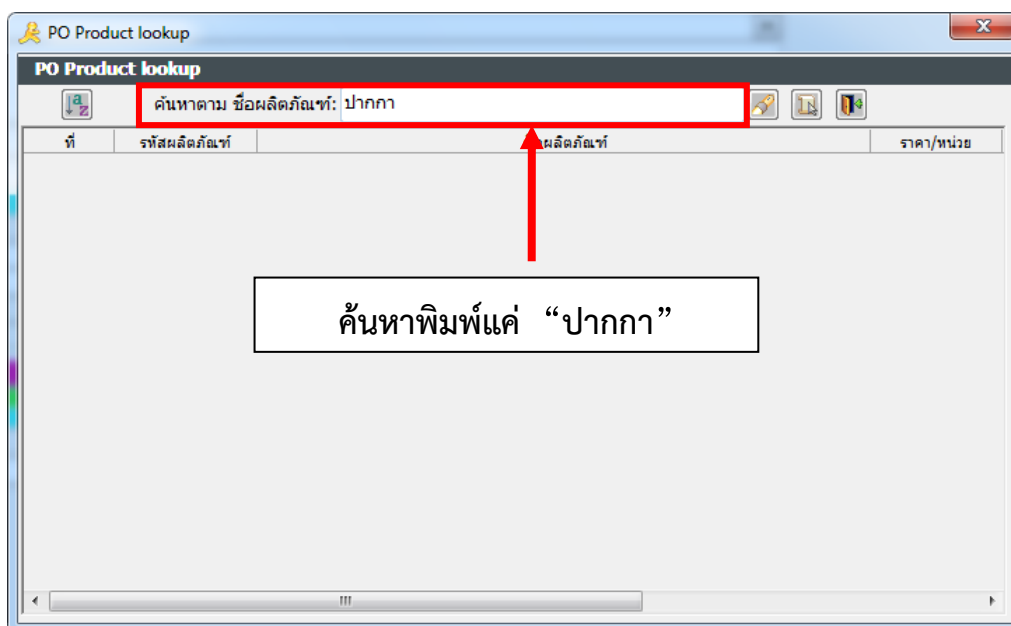

ยกตัวอย่างกรณีค้นหา

“ปากกา LANCER สีน้ำเงินขนาดหัว 0.5 ราคา กระทบ 240 บาท”

- ค้นหาสินค้าโดยการพิมพ์แค่ชื่อของสินค้าที่ต้องการตามราคาที่ต้องการค้นหา

- กด  เพื่อค้นหาสินค้าในระบบ

- เมื่อเจอรายการสินค้า ให้หาสินค้าที่
“ชื่อเหมือนกันหรือชื่อคล้ายกันให้ใช้แทนกันได้” แต่ **“ราคาและหน่วยนับต้องเหมือนกัน”** (จากภาพจะเห็นว่าปากกา มีราคาหลากหลาย แต่ราคาของปากกาไม่ได้เรียงลำดับ เพื่อให้สะดวกในการใช้งาน จึงควรเรียงราคาในระบบ ดังรายละเอียดด้านล่าง)